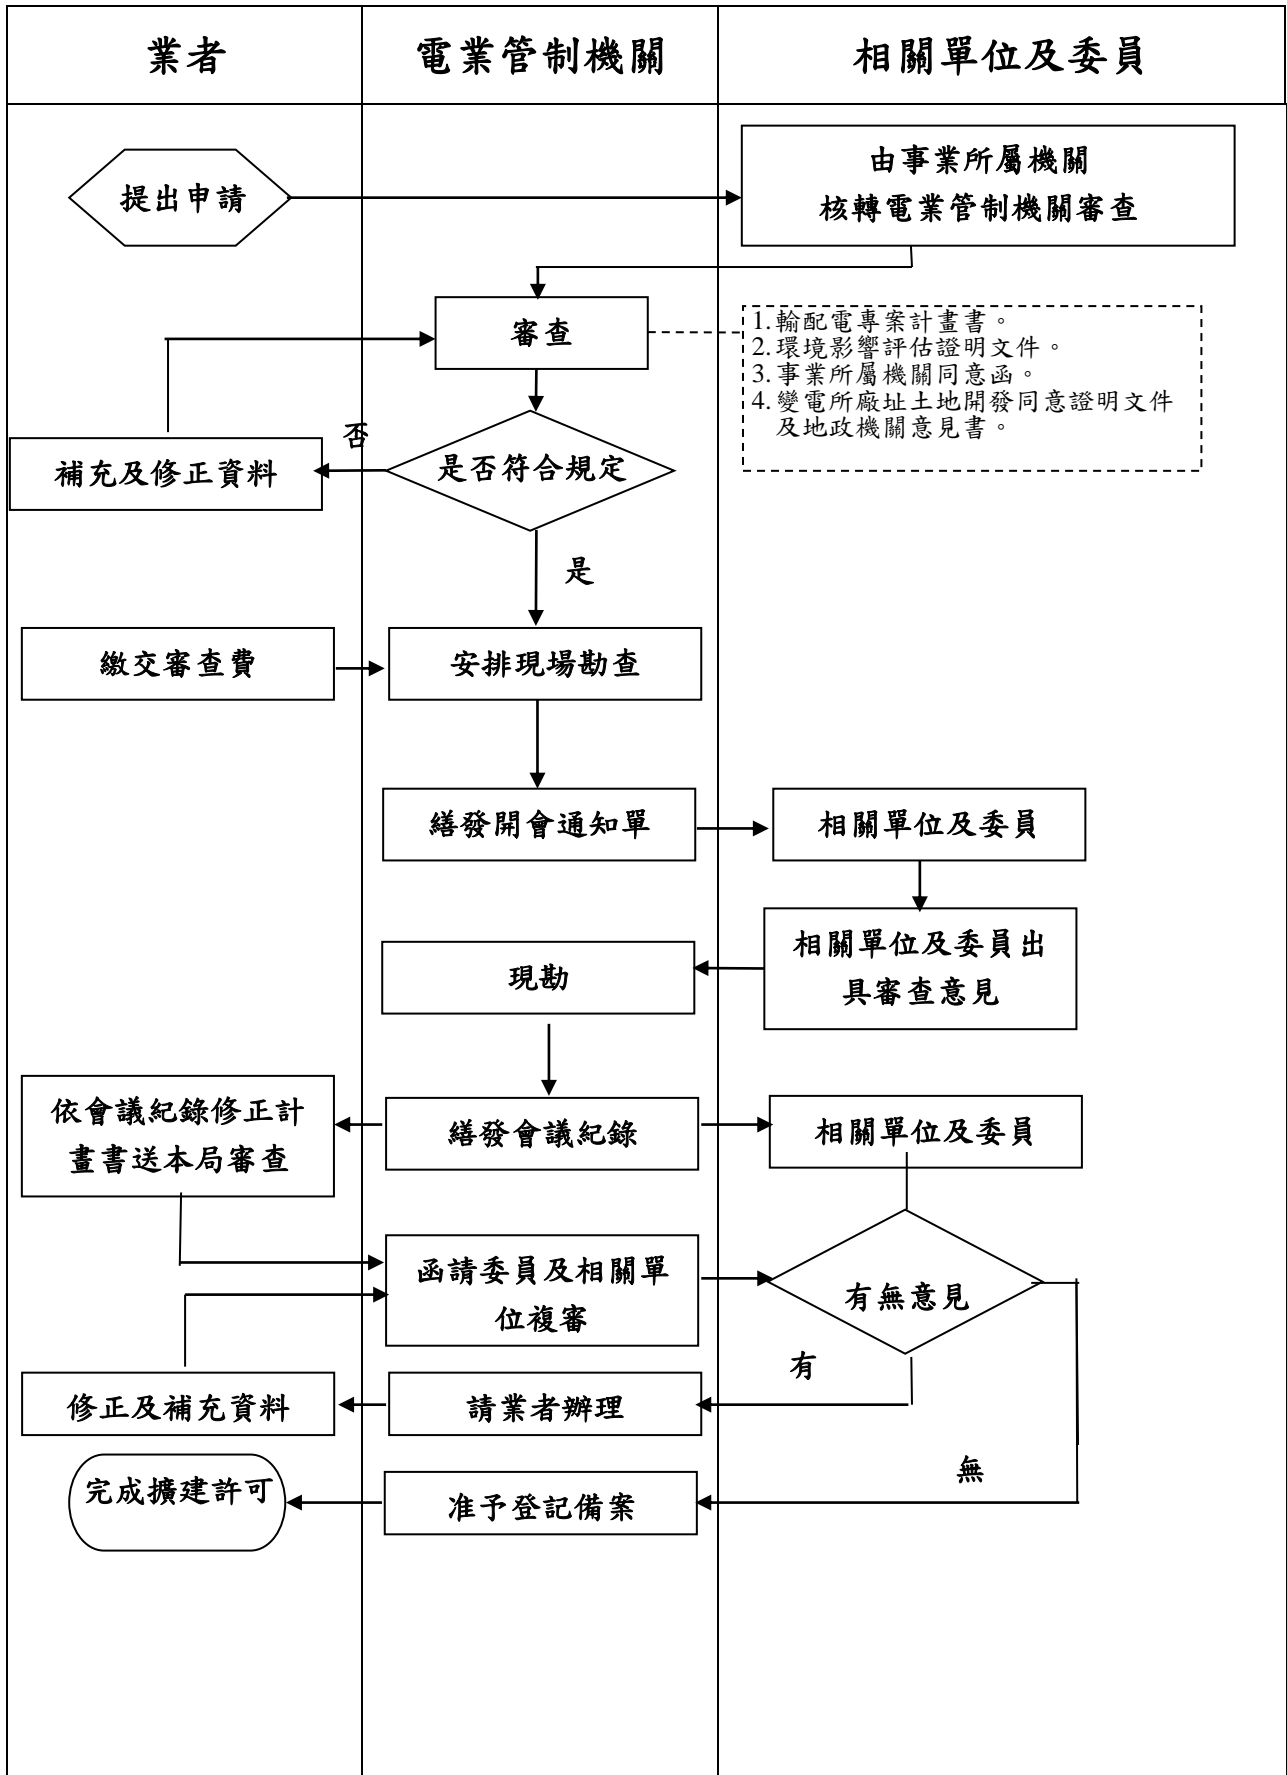

# 輸配電業申請設置審查及作業流程

## 籌設或擴建審查流程圖

施工許可審查流程圖

核發輸配電業執照審查流程圖